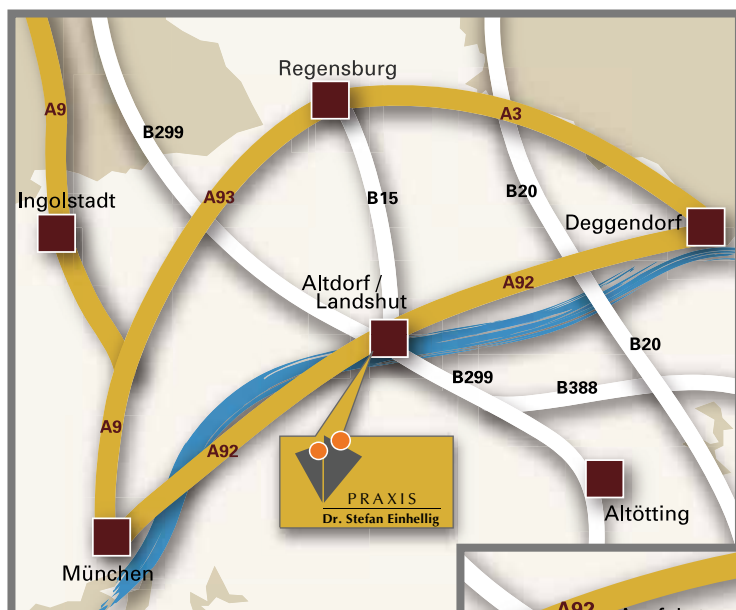

Anfahrt

PRAXIS

Dr. Stefan Einhellig

Zahnarzt

Fachzahnarzt
für Oralchirurgie

**Zertifizierte
Tätigkeitsschwerpunkte**

Implantologie und
Parodontologie

Ambulante Operationen

Die Praxis Dr. Stefan Einhellig erreichen Sie...

...von der Autobahn A 92 München - Deggendorf, **Ausfahrt Altdorf**
(Nr. 13, zwischen Landshut West und Landshut Nord).

Weiter auf der Rottenburger Straße / Hauptstraße Richtung Landshut.
Nach der Tankstelle an der Kreuzung rechts und gleich danach links auf
die Landshuter Straße abbiegen.

Unsere Praxis liegt rechter Hand 20 m weiter in einer Sackgasse mit
Wendehammer.